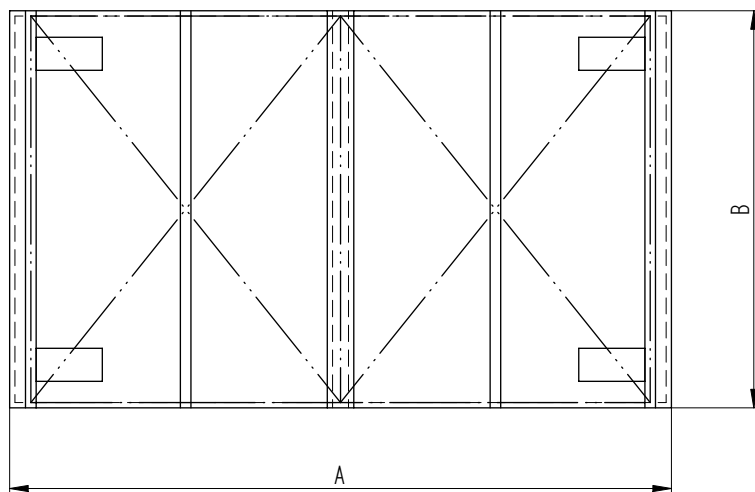

Catch Pan

Catch pans for UFS-SP, UFA-AC and header tank

Art.-no.	Type	Dimensions mm						Weight kg	Volume l	
		A	B	C	D	E	F			
331210	UFS-SP	5	451	426	300	100	200	25	25	27
331211		10N	551	536	315	100	200	125	30	50
331212		15N	601	566	365	100	200	175	40	75
331213		30N	786	616	455	100	200	280	55	150
331214		60N (1x) / 120N (2x) / 240N (4x)	896	766	585	100	200	390	80	300
331215	UFA-AC	0008 / 0016	1106	806	295	100	200	600	65	135
331216		0032 / 0064	1606	906	440	100	200	1100	120	430
331217		0096	1772	972	510	100	200	1266	145	630
331218		0128	1952	1072	550	100	200	1446	175	850
331219		0192	2172	1212	585	100	200	1666	210	1160
331220		0256	2412	1312	670	100	200	1906	260	1665
331221*	Header tank	1100	1506	826	1035	100	200	1000	170	1100
331222*		1650	2106	826	1100	100	200	1600	235	1650

* without grid

Technical alterations reserved (R03/ 2008/05/18)