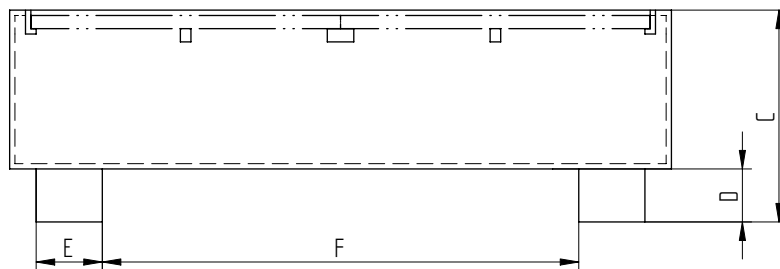

Catch Pan

Catch pans for UFS-SP, UFA-AC and header tank

Art.-no.	Type	Dimensions mm						Weight kg	Volume l	
		A	B	C	D	E	F			
331210	UFS-SP	5	451	426	300	100	200	25	25	27
331211		10N	551	536	315	100	200	125	30	50
331212		15N	601	566	365	100	200	175	40	75
331213		30N	786	616	455	100	200	280	55	150
331214		60N (1x) / 120N (2x) / 240N (4x)	896	766	585	100	200	390	80	300
331215	UFA-AC	0008 / 0016	1106	806	295	100	200	600	65	135
331216		0032 / 0064	1606	906	440	100	200	1100	120	430
331217		0096	1772	972	510	100	200	1266	145	630
331218		0128	1952	1072	550	100	200	1446	175	850
331219		0192	2172	1212	585	100	200	1666	210	1160
331220		0256	2412	1312	670	100	200	1906	260	1665
331221*	Header tank	1100	1506	826	1035	100	200	1000	170	1100
331222*		1650	2106	826	1100	100	200	1600	235	1650

* without grid

Technical alterations reserved (R03/ 2008/05/18)